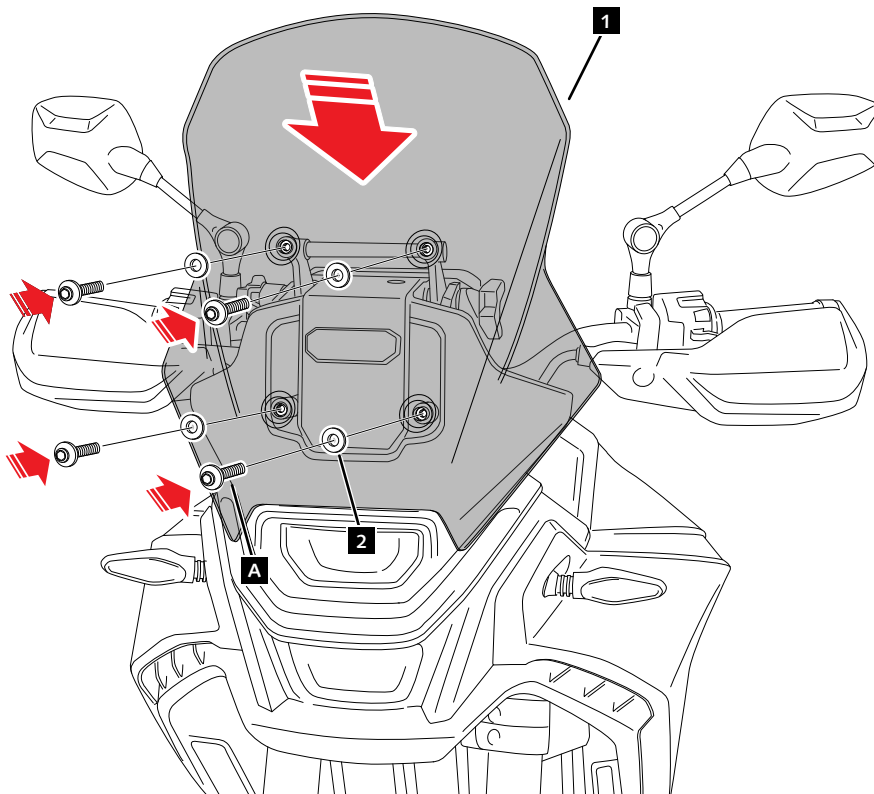

## M O U N T I N G I N S T R U C T I O N S

REF 22322

TOURING SCREEN

ID.	PIEZA/PART	DESCRIPCIÓN	DESCRIPTION	QTY.	REF.:
1		Cúpula Touring	Touring screen	1	22322W/H/FM3
2		Arandela de nylon Ø8,2xØ13x1 mm	Ø8,2xØ13x1 mm nylon washer	4	ARNV 00000000265

# CFMOTO 450MT '24-

INSTRUCCIONES DE MONTAJE - MOUNTING INSTRUCTIONS - MONTAGEANLEITUNG

1

DISASSEMBLY  
DESMONTAJE

2

ASSEMBLY  
MONTAJE

**A** Tornillería original  
Original screws