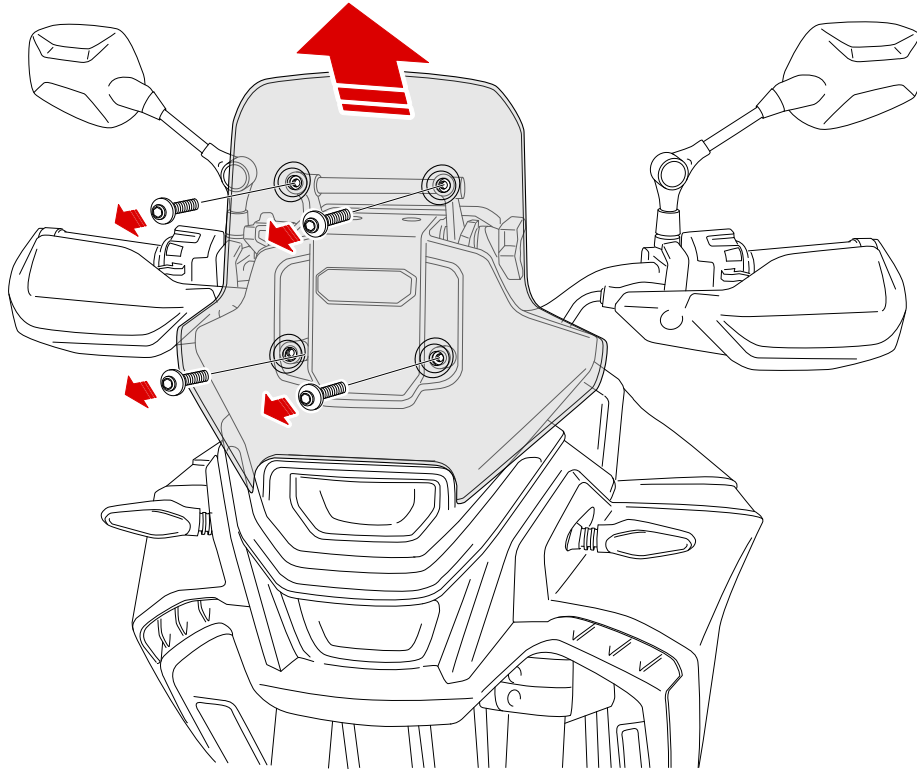

CFMOTO 450MT '24-

INSTRUCCIONES DE MONTAJE - MOUNTING INSTRUCTIONS - MONTAGEANLEITUNG

1

DISASSEMBLY
DESMONTAJE

2

ASSEMBLY
MONTAJE